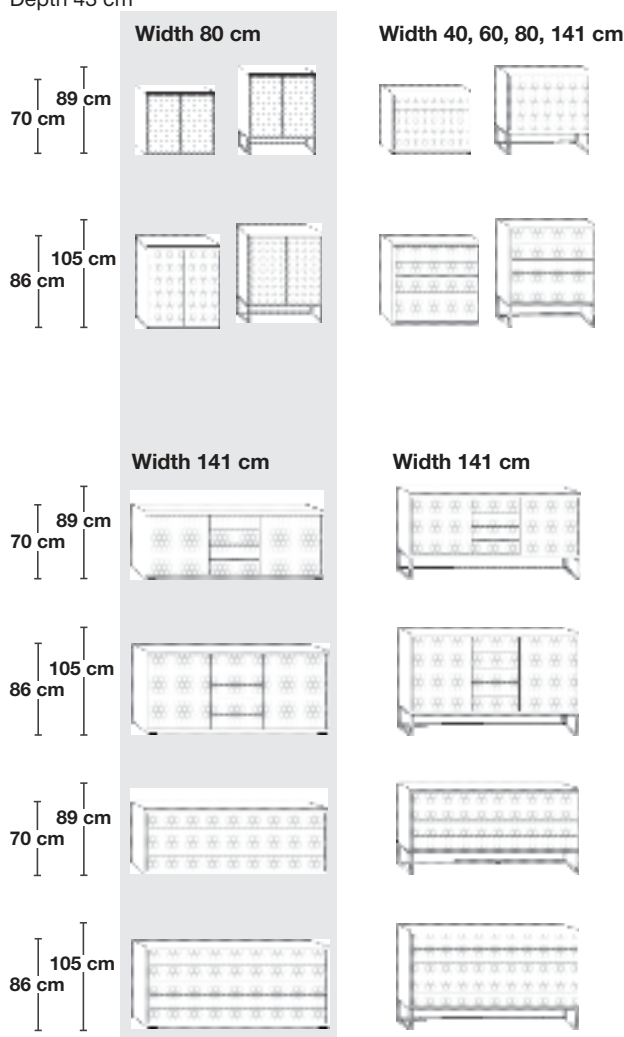

Beds in 4 widths with headboard cushion

Widths in cm	140	160	180	200	Headboard height in cm	97
Lengths in cm	190	190	190	190	Footboard height in cm	48
	200	200	200	200		
	210	210	210	210	Height to bed side top edge	48
	220	220	220	220	Bedside in cm	

Bed with angled feet in chrome or slate

Bedside cabinets, in 12 heights and 2 widths

Depth 43 cm

Drawer units, in 4 heights and 4 widths

Depth 43 cm

Bedside cabinets and drawer units with handles and possible with angled feet in chrome or slate.

6

6 All measurements are approximate and in metric cm. We reserve the right to amend technical data and measurements.

Quito.

V.i.P.

by Wiemann

Carcase width

Hinged-door wardrobes

Width	Side	Plinth	Side	Plinth	Side	Plinth	Side	Plinth	Side	Width effective
50	1,5	47,5	1,5							50,5 cm
100	1,5	96,4	1,5							99,4 cm
150	1,5	96,4	1,5	47,5	1,5					148,4 cm
200	1,5	96,4	1,5	96,4	1,5					197,3 cm
250	1,5	96,4	1,5	47,5	1,5	96,4	1,5			246,3 cm
300	1,5	96,4	1,5	96,4	1,5	96,4	1,5			295,2 cm
350	1,5	96,4	1,5	96,4	1,5	96,4	1,5	47,5	1,5	344,2 cm
400	1,5	96,4	1,5	96,4	1,5	96,4	1,5	96,4	1,5	393,1 cm

Description	Dimensions		Height 220 cm		Height 240 cm	
	W	D	Art. no.	GBP	Art. no.	GBP
 <p>With LED lights, Width per side profile: 3.2 cm</p> <p>1 light - for width 50 cm 2 lights - for width 100 cm 3 lights - for width 150 cm 4 lights - for width 200 cm 5 lights - for width 250 cm 6 lights - for width 300 cm 7 lights - for width 350 cm 8 lights - for width 400 cm</p> <p>Top view wardrobe incl. PPT-Frame</p> <p>Dimensions cm</p> <p>This product contains light devices of energy efficiency class F</p> 	56,4	12,5	918	280,-	950	313,-
	106,4	12,5	919	335,-	951	375,-
	156,4	12,5	920	393,-	952	433,-
	206,4	12,5	921	450,-	953	488,-
	256,4	12,5	922	510,-	954	543,-
	306,4	12,5	923	570,-	955	600,-
	356,4	12,5	924	748,-	956	790,-
	406,4	12,5	925	828,-	957	863,-