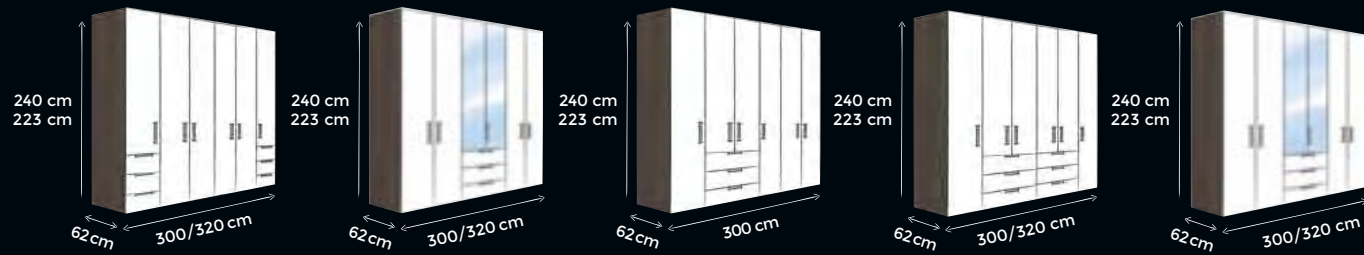

Garderobenteil  
Coat rack section

Mehrfach je Regal einsetzbar. Passend in den drei unteren Regalfächern.  
Use one or more per shelf. Perfect fit for the three lower shelves.

**CONCEPT ME**  
CONCEPT ME

**200 – KOMPLETTESCHRÄNKE**  
200 – COMPLETE WARDROBES

**300 – KOMPLETTESCHRÄNKE MIT SCHWEBETÜREN**  
300 – COMPLETE WARDROBES WITH SLIDING DOORS

**310 – KOMPLETTESCHRÄNKE MIT SCHWEBETÜREN & EINER WAAGERECHTEN SPROSSE**  
310 – COMPLETE WARDROBES WITH SLIDING DOORS & ONE HORIZONTAL LATTICE BAR