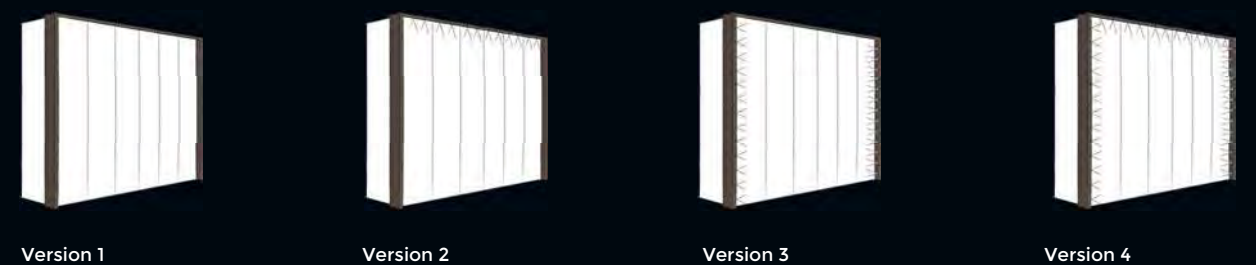

PASSEPARTOUTS FÜR DREHTÜRENSCHRÄNKE IN 4 VERSIONEN
4 VERSIONS OF PASSE PARTOUT PANELS FOR HINGED DOOR WARDROBES

Auszug aus dem Typenplan // A few examples from our range of models