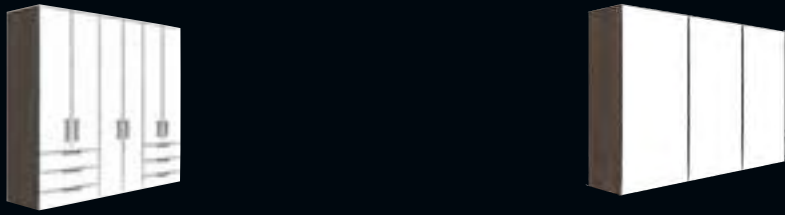

DIE SYSTEMATIK
SYSTEMATIC PLANNING

DREHTÜRENSCHRÄNKE UND SCHWEBETÜRENSCHRÄNKE
HINGED DOOR WARDROBES AND SLIDING DOOR WARDROBES