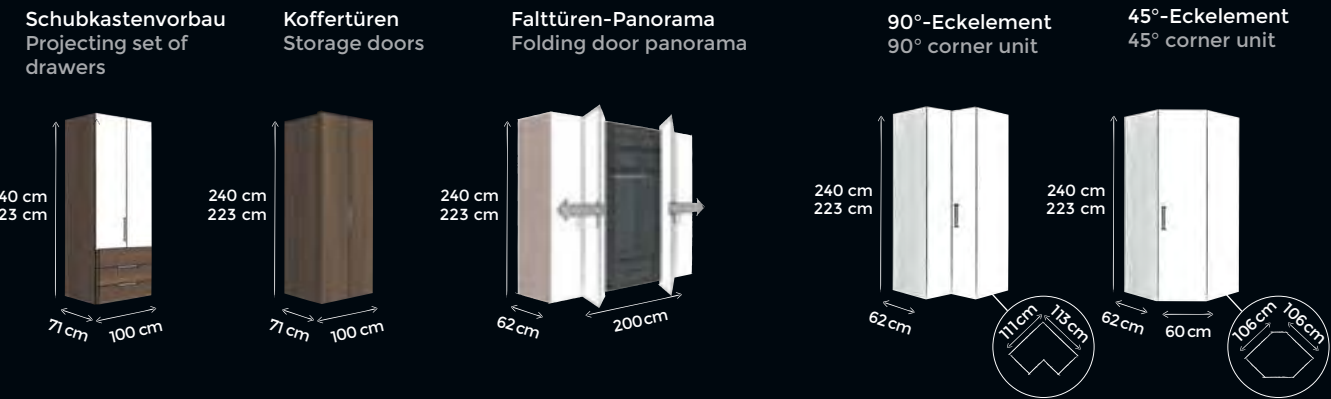

DIE SYSTEMATIK  
SYSTEMATIC PLANNING

DREHTÜRENSCHRÄNKE UND SCHWEBETÜRENSCHRÄNKE  
HINGED DOOR WARDROBES AND SLIDING DOOR WARDROBES

PLANUNGSSCHRÄNKE UND KOMPLETTESCHRÄNKE  
PLANNING WARDROBES AND COMPLETE WARDROBES

Endlos planbar // 2 Höhen  
Unlimited customization // 2 heights

Eckkombination mit Drehtüren  
Corner combination with hinged doors

Eckkombination mit Dreh- und Schwebetüren  
Corner combination with hinged and sliding doors

100 – PLANUNGSSCHRÄNKE  
100 – PLANNING WARDROBES

GRUNDELEMENTE  
BASIC UNITS

SPEZIALELEMENTE  
SPECIAL UNITS

Anbau-Garderobe  
Add-on coat rack

Regal  
Shelf unit

2er-Set Schubkästen für Regal  
Set of 2 drawers for shelf unit