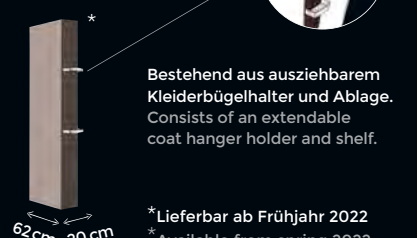

Garderobenteil
Coat rack section