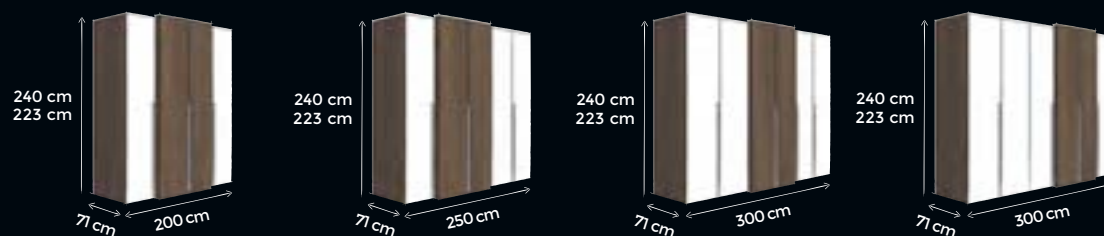

230 – KOMPLETTESCHRÄNKE MIT KOFFERTÜREN
230 – COMPLETE WARDROBES WITH STORAGE DOORS