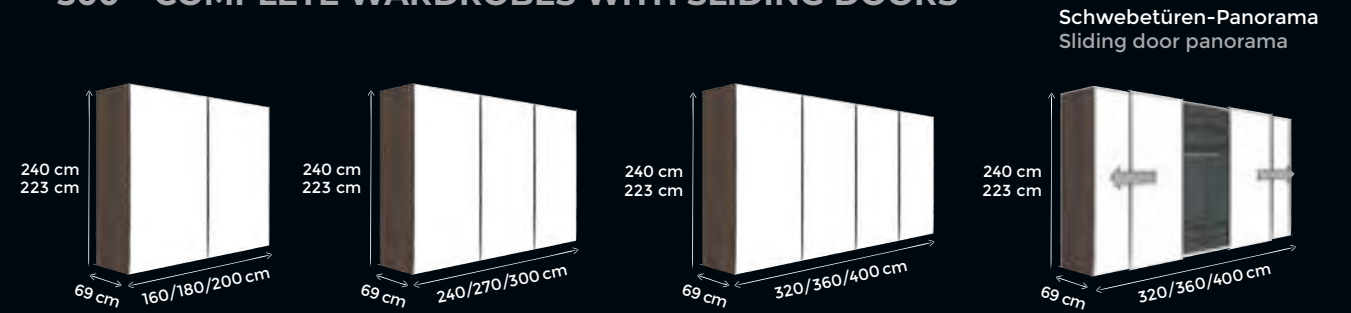

Garderobenteil  
Coat rack section

Mehrfach je Regal einsetzbar. Passend in den drei unteren Regalfächern.  
Use one or more per shelf. Perfect fit for the three lower shelves.

**CONCEPT ME**  
CONCEPT ME

**200 – KOMPLETTESCHRÄNKE**  
200 – COMPLETE WARDROBES

**300 – KOMPLETTESCHRÄNKE MIT SCHWEBETÜREN**  
300 – COMPLETE WARDROBES WITH SLIDING DOORS

**310 – KOMPLETTESCHRÄNKE MIT SCHWEBETÜREN & EINER WAAGERECHTEN SPROSSE**  
310 – COMPLETE WARDROBES WITH SLIDING DOORS & ONE HORIZONTAL LATTICE BAR