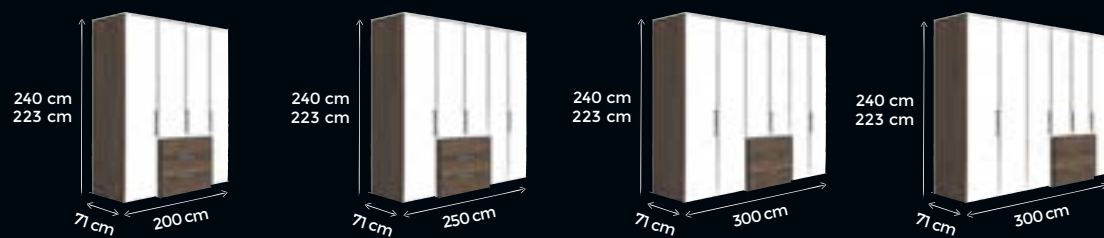

220 – KOMPLETTESCHRÄNKE MIT VORGEZOGENEM SCHUBKASTEN-BLOCK
220 – COMPLETE WARDROBES WITH PROJECTING SET OF DRAWERS