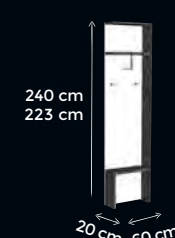

100 – PLANUNGSSCHRÄNKE  
100 – PLANNING WARDROBES

GRUNDELEMENTE  
BASIC UNITS

SPEZIALELEMENTE  
SPECIAL UNITS

Anbau-Garderobe  
Add-on coat rack

Regal  
Shelf unit

2er-Set Schubkästen für Regal  
Set of 2 drawers for shelf unit