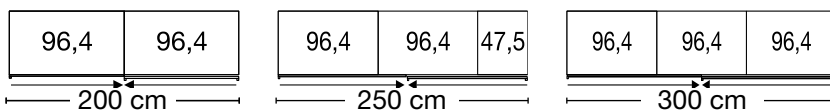

Sliding-door wardrobes, 2 doors without cornice

Interior:

2 adjustable shelves, 1 clothes rail

Description	Dimensions cm		Height 216 cm		Height 236 cm	
	W	D	Art. no.	GBP	Art. no.	GBP
Front in pebble grey finish	200	67	225	1480,-	237	1513,-
	250	67	226	1680,-	250	1713,-
	300	67	227	1865,-	264	1898,-
Front in pebble grey finish, Mirrored door left	200	67	228	1648,-	267	1680,-
	250	67	229	1880,-	268	1913,-
	300	67	230	2063,-	269	2098,-
Front in pebble grey finish, Mirrored door right	200	67	231	1648,-	293	1680,-
	250	67	234	1880,-	294	1913,-
	300	67	236	2063,-	295	2098,-

Plinth partition