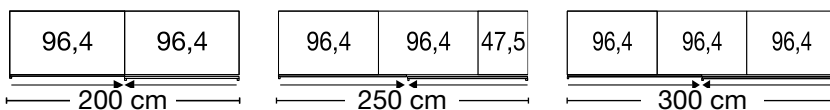

Sliding-door wardrobes, 2 doors without cornice

Interior:

2 adjustable shelves, 1 clothes rail

Description	Dimensions cm		Height 216 cm		Height 236 cm	
	W	D	Art. no.	GBP	Art. no.	GBP
Front in white	200	67	204	1480,-	213	1513,-
	250	67	205	1680,-	214	1713,-
	300	67	206	1865,-	215	1898,-
Front in white Mirrored door left	200	67	207	1648,-	217	1680,-
	250	67	208	1880,-	218	1913,-
	300	67	209	2063,-	219	2098,-
Front in white Mirrored door right	200	67	210	1648,-	221	1680,-
	250	67	211	1880,-	222	1913,-
	300	67	212	2063,-	223	2098,-

Plinth partition