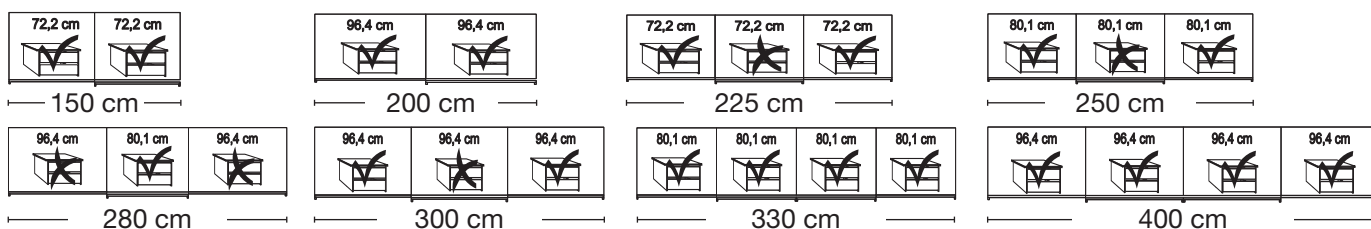

Interior:

2 adjustable shelves, 1 clothes rail

Description	Width in cm	Plain front		Front with 2 panels		Front with 4 panels		
		Art. no.	GBP	Art. no.	GBP	Art. no.	GBP	
 Art. no. 663	Wooden doors in carcass colour, glass doors in graphite							
	2 doors 1 glass door left	150	662	1125,-	681	1135,-	699	1158,-
	2 doors 1 glass door right	150	663	1125,-	682	1135,-	700	1158,-
 Art. no. 687	2 doors 2 glass doors	150	664	1218,-	683	1225,-	701	1250,-
	2 doors 1 glass door left	200	666	1178,-	684	1188,-	702	1210,-
	2 doors 1 glass door right	200	667	1178,-	685	1188,-	703	1210,-
	2 doors 2 glass doors	200	668	1275,-	686	1283,-	704	1295,-
 Art. no. 716	3 doors 1 centre glass door	225	669	1400,-	687	1408,-	705	1435,-
	3 doors 3 glass doors	225	670	1620,-	688	1633,-	706	1655,-
	3 doors 1 centre glass door	250	671	1480,-	689	1485,-	707	1510,-
	3 doors 3 glass doors	250	672	1738,-	690	1748,-	708	1773,-
	3 doors 1 centre glass door	280	673	1530,-	691	1538,-	709	1563,-
	3 doors 3 glass doors	280	674	1788,-	692	1800,-	710	1820,-
	3 doors 1 centre glass door	300	675	1568,-	693	1575,-	711	1598,-
	3 doors 3 glass doors	300	676	1863,-	694	1873,-	712	1898,-
- with synchronous opening	4 doors 2 centre glass doors	330	677	1970,-	695	1985,-	713	2008,-
	4 doors 4 glass doors	330	678	2415,-	696	2430,-	714	2450,-
	4 doors 2 centre glass doors	400	679	2143,-	697	2153,-	715	2175,-
	4 doors 4 glass doors	400	680	2458,-	698	2475,-	716	2493,-

Plinth partition