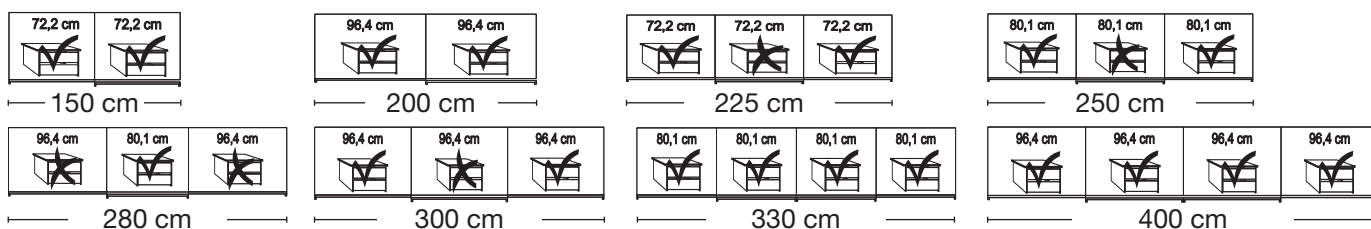

Interior:

2 adjustable shelves, 1 clothes rail

Description	Width in cm	Plain front		Front with 2 panels		Front with 4 panels	
		Art. no.	GBP	Art. no.	GBP	Art. no.	GBP
  Wooden doors in carcase colour, glass doors in black 2 doors 1 glass door left 2 doors 1 glass door right 2 doors 2 glass doors Art. no. 527	150	526	1178,-	544	1188,-	562	1210,-
	150	527	1178,-	545	1188,-	563	1210,-
	150	528	1275,-	546	1283,-	564	1678,-
  2 doors 1 glass door left 2 doors 1 glass door right 2 doors 2 glass doors 3 doors 1 centre glass door 3 doors 3 glass doors Art. no. 550	200	529	1253,-	547	1263,-	565	1283,-
	200	530	1253,-	548	1263,-	566	1283,-
	200	531	1460,-	549	1470,-	567	1493,-
	225	532	1510,-	550	1525,-	568	1545,-
  3 doors 1 centre glass door 3 doors 3 glass doors 3 doors 1 centre glass door 3 doors 3 glass doors 3 doors 1 centre glass door 3 doors 3 glass doors 3 doors 1 centre glass door 3 doors 3 glass doors Art. no. 579	225	533	1733,-	551	1745,-	569	1760,-
	250	534	1590,-	552	1598,-	570	1620,-
	250	535	1845,-	553	1855,-	571	1880,-
	280	536	1638,-	554	1650,-	572	1673,-
	280	537	1900,-	555	1908,-	573	1930,-
	300	538	1698,-	556	1710,-	574	1733,-
	300	539	1995,-	557	2008,-	575	2028,-
- with synchronous opening 4 doors 2 centre glass doors 4 doors 4 glass doors 4 doors 2 centre glass doors 4 doors 4 glass doors	330	540	2108,-	558	2118,-	576	2140,-
	330	541	2548,-	559	2560,-	577	2583,-
	400	542	2290,-	560	2303,-	578	2325,-
	400	543	2610,-	561	2620,-	579	2643,-

Plinth partition