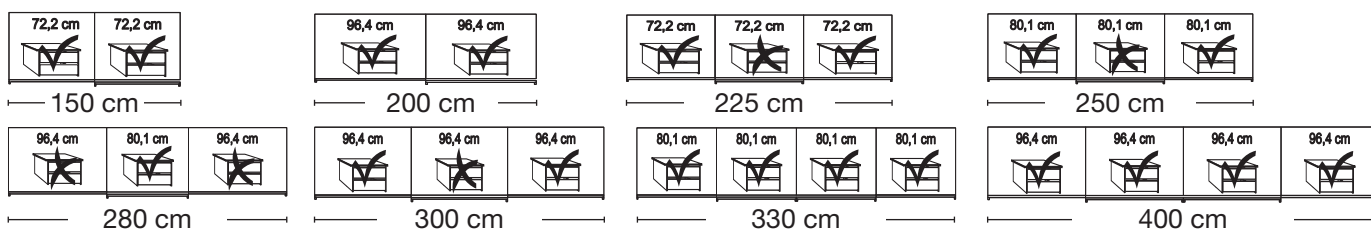

Interior:

2 adjustable shelves, 1 clothes rail

Description	Width in cm	Plain front		Front with 2 panels		Front with 4 panels	
		Art. no.	GBP	Art. no.	GBP	Art. no.	GBP
  Art. no. 607	2 doors 1 mirrored door left	150	606 1178,-	624 1188,-	642 1210,-		
	2 doors 1 mirrored door right	150	607 1178,-	625 1188,-	643 1210,-		
	2 doors 2 mirrored doors	150	608 1275,-	626 1283,-	644 1233,-		
  Art. no. 630	2 doors 1 mirrored door left	200	609 1253,-	627 1263,-	645 1283,-		
	2 doors 1 mirrored door right	200	610 1253,-	628 1263,-	646 1283,-		
	2 doors 2 mirrored doors	200	611 1460,-	629 1470,-	647 1493,-		
	3 doors 1 centre mirrored door	225	612 1510,-	630 1525,-	648 1545,-		
  Art. no. 659	3 doors 3 mirrored doors	225	613 1733,-	631 1745,-	649 1760,-		
	3 doors 1 centre mirrored door	250	614 1590,-	632 1598,-	650 1620,-		
	3 doors 3 mirrored doors	250	615 1845,-	633 1855,-	651 1880,-		
	3 doors 1 centre mirrored door	280	616 1638,-	634 1650,-	652 1673,-		
	3 doors 3 mirrored doors	280	617 1900,-	635 1908,-	653 1930,-		
	3 doors 1 centre mirrored door	300	618 1698,-	636 1710,-	654 1733,-		
	3 doors 3 mirrored doors	300	619 1995,-	637 2008,-	655 2028,-		
	4 doors 2 centre mirrored doors	330	620 2108,-	638 2118,-	656 2140,-		
- with synchronous opening	4 doors 4 mirrored doors	330	621 2548,-	639 2560,-	657 2583,-		
	4 doors 2 centre mirrored doors	400	622 2290,-	640 2303,-	658 2325,-		
	4 doors 4 mirrored doors	400	623 2610,-	641 2620,-	659 2643,-		

Plinth partition