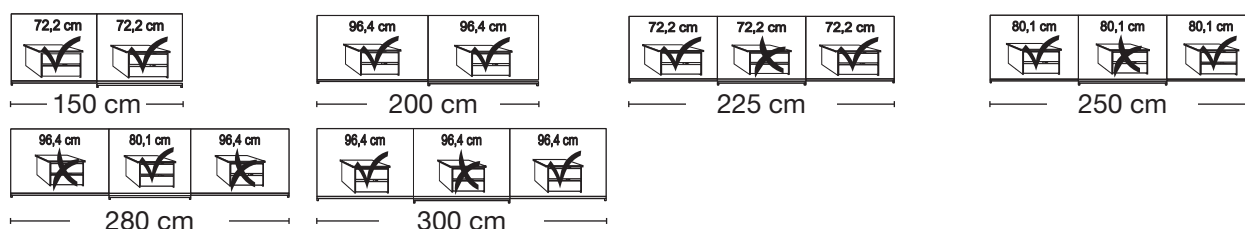

Sales
Promotion

Miami plus.

Independent / incl. HDI

RETAIL PRICE LIST

valid

01.03.2023-31.08.2023

Sliding-door wardrobes, Height 217 cm without cornice, handle ledges in chrome

Interior:

2 adjustable shelves, 1 clothes rail

Description	Dimensions cm			Front plain		Front 4 panels	
	W	H	D	Art. no.	GBP	Art. no.	GBP
Wooden doors in carcass colour, Glass doors graphite 2 doors 1 glass door left	150	217	67	662	1163,-	214	1190,-
	150	216	67	663	1163,-	215	1190,-
	150	217	67	664	1250,-	216	1278,-
2 doors 1 glass door left 2 doors 1 glass door right 2 doors 2 glass doors	200	217	67	666	1218,-	217	1243,-
	200	217	67	667	1218,-	218	1243,-
	200	217	67	668	1310,-	219	1338,-
3 doors 1 centre glass door 3 doors 3 glass doors 3 doors 1 centre glass door 3 doors 3 glass doors 3 doors 1 centre glass door 3 doors 3 glass doors 3 doors 1 centre glass door 3 doors 3 glass doors	225	217	67	669	1430,-	220	1475,-
	225	217	67	670	1645,-	221	1688,-
	250	217	67	671	1490,-	222	1533,-
	250	217	67	672	1743,-	223	1785,-
	280	217	67	673	1535,-	224	1583,-
	280	217	67	674	1788,-	225	1833,-
	300	217	67	675	1625,-	226	1670,-
	300	217	67	676	1913,-	227	1960,-

Plinth partition