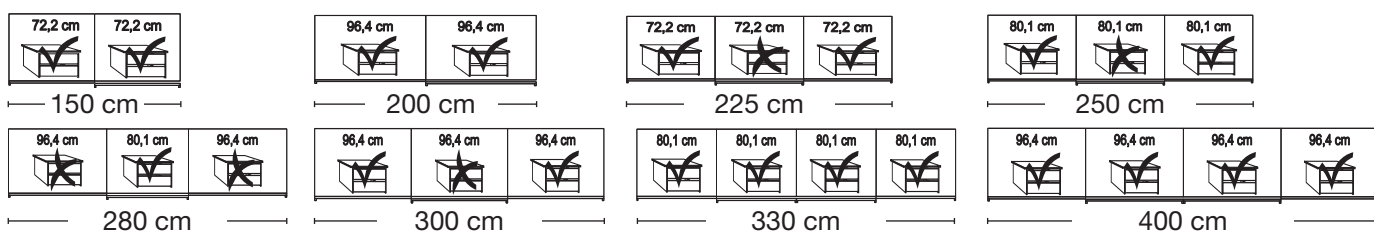

Plinth partition

 72,2 cm 72,2 cm 150 cm	 96,4 cm 96,4 cm 200 cm	 72,2 cm 72,2 cm 72,2 cm 225 cm	 80,1 cm 80,1 cm 80,1 cm 250 cm
 96,4 cm 80,1 cm 96,4 cm 280 cm	 96,4 cm 96,4 cm 96,4 cm 300 cm	 80,1 cm 80,1 cm 80,1 cm 80,1 cm 330 cm	 96,4 cm 96,4 cm 96,4 cm 96,4 cm 400 cm

Sales
Promotion

Miami 2.

Independent / incl. HDI

RETAIL PRICE LIST

valid

01.03.2023-31.08.2023

Sliding-door wardrobes, Height 236 cm
 without cornice, handle ledges in chrome

Interior:

2 adjustable shelves, 1 clothes rail

Description	Width in cm	Plain front		Front with 2 panels		Front with 4 panels		
		Art. no.	GBP	Art. no.	GBP	Art. no.	GBP	
 Art. no. 338	Wooden doors in carcass colour							
	2 doors	150	338	1088,-	346	1098,-	354	1125,-
	2 doors	200	339	1163,-	347	1175,-	355	1195,-
	3 doors	225	340	1400,-	348	1408,-	356	1435,-
	3 doors	250	341	1453,-	349	1468,-	357	1485,-
	3 doors	280	342	1513,-	350	1528,-	358	1545,-
	3 doors	300	343	1548,-	351	1563,-	359	1585,-
- with synchronous opening	4 doors	330	344	1883,-	352	1898,-	360	1918,-
	4 doors	400	345	2015,-	353	2028,-	361	2053,-

Plinth partition

Sales
Promotion

Miami 2.

Independent / incl. HDI

RETAIL PRICE LIST

valid

01.03.2023-31.08.2023

Sliding-door wardrobes, Height 236 cm
 without cornice, handle ledges in chrome