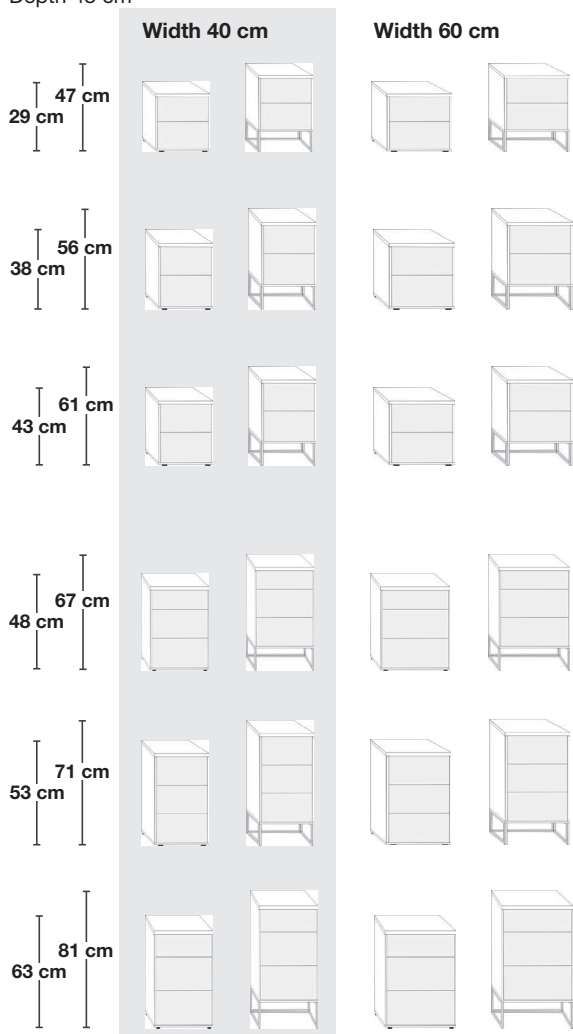

### Beds in 4 widths with headboard cushion

Widths in cm	140	160	180	200	Headboard height in cm	97
Lengths in cm	190	190	190	190	Footboard height in cm	48
	200	200	200	200		
	210	210	210	210	Height to bed side top edge Bedside in cm	48
	220	220	220	220		

### Bedside cabinets, in 12 heights and 2 widths

Depth 43 cm

### Drawer units, in 4 heights and 4 widths

Depth 43 cm

Description	Dimensions		Height 220 cm		Height 240 cm	
	W	D	Art. no.	GBP	Art. no.	GBP
 <p><b>With LED lights,</b> Width per side profile: 3.2 cm</p> <p>1 light - for width 50 cm 2 lights - for width 100 cm 3 lights - for width 150 cm 4 lights - for width 200 cm 5 lights - for width 250 cm 6 lights - for width 300 cm 7 lights - for width 350 cm 8 lights - for width 400 cm</p> <p><b>Top view wardrobe incl. PPT-Frame</b></p> <p>Dimensions cm</p> <p>This product contains light devices of energy efficiency class F</p> 	56,4	12,5	<b>918</b>	280,-	<b>950</b>	313,-
	106,4	12,5	<b>919</b>	335,-	<b>951</b>	375,-
	156,4	12,5	<b>920</b>	393,-	<b>952</b>	433,-
	206,4	12,5	<b>921</b>	450,-	<b>953</b>	488,-
	256,4	12,5	<b>922</b>	510,-	<b>954</b>	543,-
	306,4	12,5	<b>923</b>	570,-	<b>955</b>	600,-
	356,4	12,5	<b>924</b>	748,-	<b>956</b>	790,-
	406,4	12,5	<b>925</b>	828,-	<b>957</b>	863,-