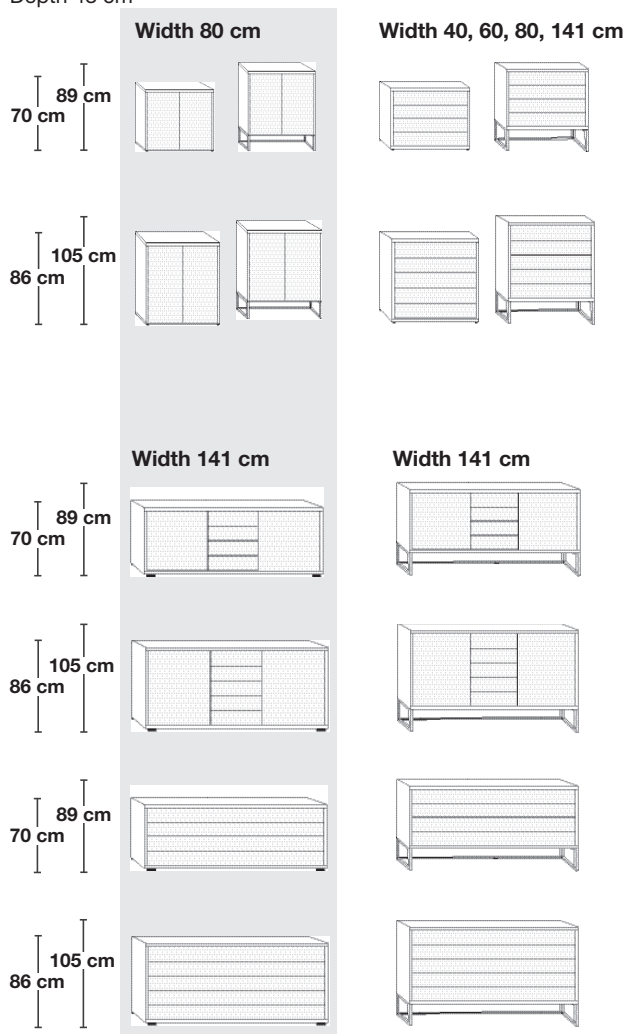

### Beds in 4 widths with headboard cushion

Widths in cm	140	160	180	200	Headboard height in cm	97
Lengths in cm	190	190	190	190	Footboard height in cm	48
	200	200	200	200		
	210	210	210	210	Height to bed side top edge Bedside in cm	48
	220	220	220	220		

### Bedside cabinets, in 12 heights and 2 widths

Depth 43 cm

### Drawer units, in 4 heights and 4 widths

Depth 43 cm

Description	Dimensions		Height 220 cm		Height 240 cm	
	W	D	Art. no.	GBP	Art. no.	GBP
 <p><b>With LED lights,</b> Width per side profile: 3.2 cm</p> <p>1 light - for width 50 cm 2 lights - for width 100 cm 3 lights - for width 150 cm 4 lights - for width 200 cm 5 lights - for width 250 cm 6 lights - for width 300 cm 7 lights - for width 350 cm 8 lights - for width 400 cm</p> <p><b>Top view wardrobe incl. PPT-Frame</b></p> <p>Dimensions cm</p> <p>This product contains light devices of energy efficiency class F</p> 	56,4	12,5	<b>918</b>	280,-	<b>950</b>	313,-
	106,4	12,5	<b>919</b>	335,-	<b>951</b>	375,-
	156,4	12,5	<b>920</b>	393,-	<b>952</b>	433,-
	206,4	12,5	<b>921</b>	450,-	<b>953</b>	488,-
	256,4	12,5	<b>922</b>	510,-	<b>954</b>	543,-
	306,4	12,5	<b>923</b>	570,-	<b>955</b>	600,-
	356,4	12,5	<b>924</b>	748,-	<b>956</b>	790,-
	406,4	12,5	<b>925</b>	828,-	<b>957</b>	863,-