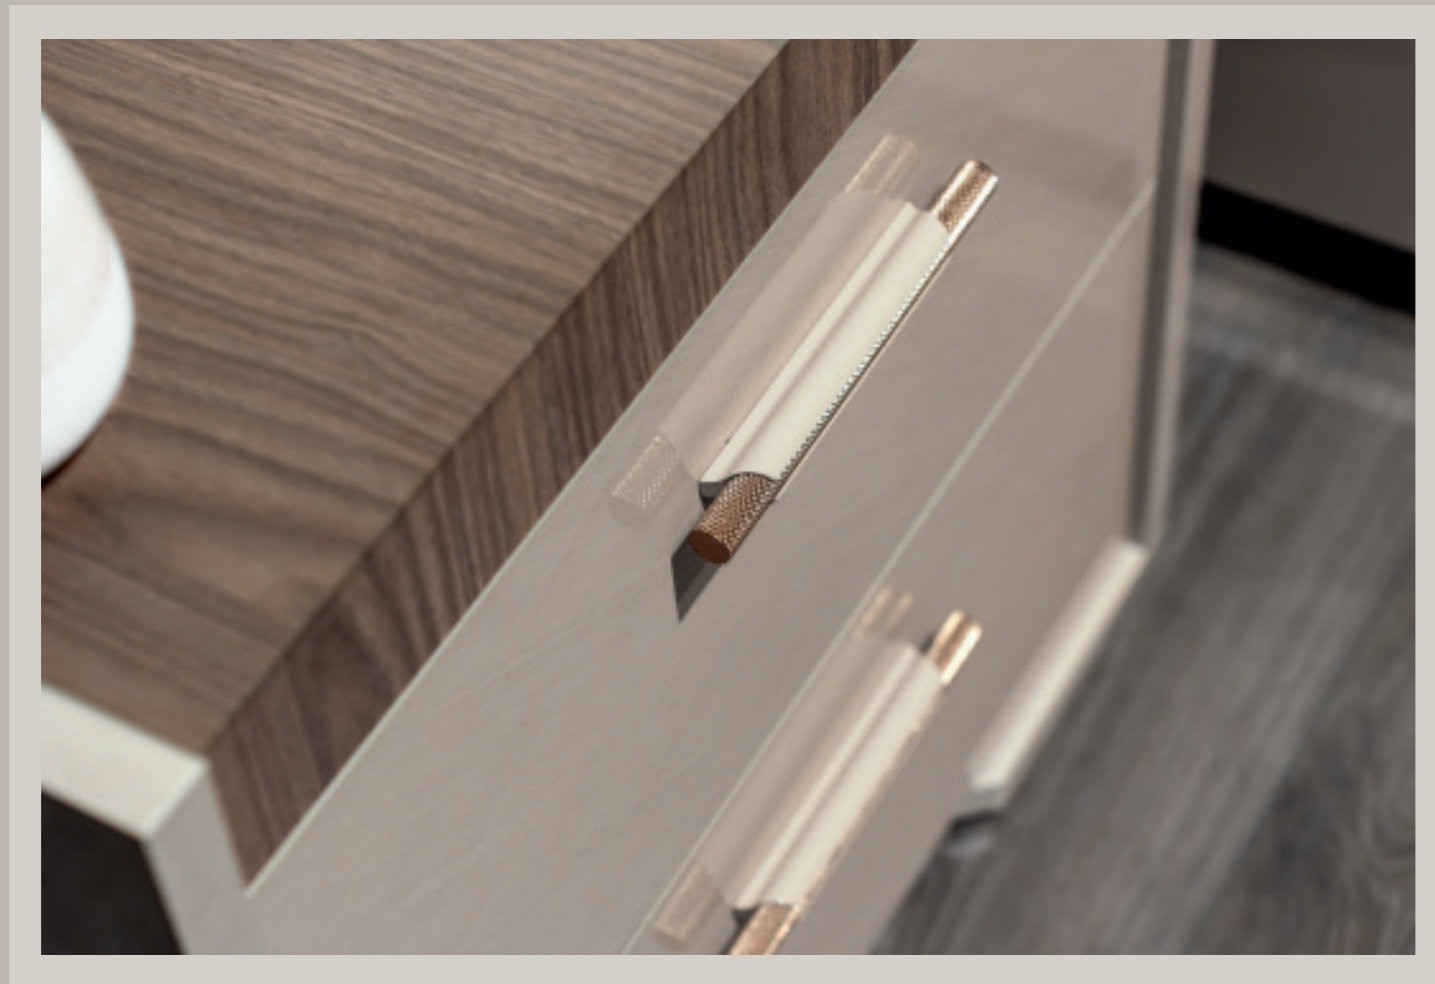

NORA

1

5

NORA

NIGHT TABLE
L 60 X W 40 X H 56

3/DW DRESSER
L 151 X W 49 X H 79

5/DW CHEST
L 76 X W 49 X H 125

MIRROR
L 98 X W 2 X H 104